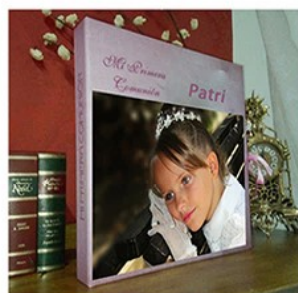

Foto en Tapa, blanco anacarado

Caja Eco Perso.

Solo se sirve con álbum.
24x24; 25x25; 25x35; 30x30

Caja Libro :

Caja con marco de madera y realizada con foto laminada.

Caja Libro

Solo se sirve con álbum.

Caja a juego :

Caja con marco de madera a juego con el álbum.

Caja a juego

Solo se sirve con álbum.

Caja Perso.:

Caja con marco de madera, portada pegada en la caja.

Caja Personalizada

Solo se sirve con álbum.

Caja Perso. Dcha: