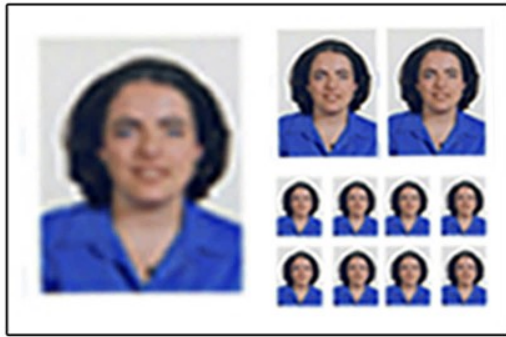

Tamaño	Precio
15x20	000 2,75 €
20x20	000 3,30 €
20x25	000 3,60 €
24x30	000 4,70 €
30x40	000 6,95 €

Foto Escuela

Todo en una sola foto. solo para de Lotes de Colegio.
Mínimo 20 Lotes por pedido,
Menos de 20 Foto Escuelas se cobrará la Tarifa Profesional.