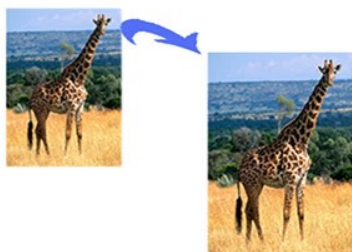

Copia a Copia

Máximo tamaño del original
20x30

Tamaño	Precio
10x15	150 1,90 €
13x18	139 2,50 €
15x20	151 3 €
20x30	138 4 €
30x45	134 6 €
40x60	135 9 €
50x75	136 12 €