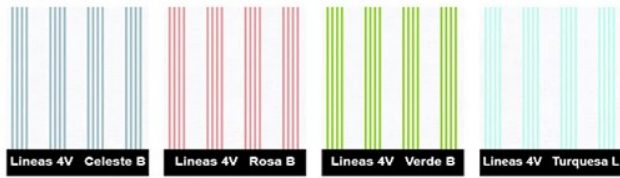

DISEÑOS PROPIOS

Solo para Tapa o combinación de Tapa

Anclas Celeste B Anclas Rosa B Anclas Verde B Anclas Turquesa L

Bebe Celeste B Bebe Rosa B Bebe Verde B Bebe Turquesa L

Corazones 2 Celeste B Corazones 2 Rosa B Corazones 2 Verde B Corazones 2 Turquesa L

Cuadros Celeste B Cuadros Rosa B Cuadros Verde B Cuadros Turquesa L

Estrellas 2 Celeste B Estrellas 2 Rosa B Estrellas 2 Verde B Estrellas 2 Turquesa L

Globos Celeste B Globos Rosa B Globos Verde B Globos Turquesa L

Lineas V Celeste B Lineas V Rosa B Lineas V Verde B Lineas V Turquesa L

Lineas 2V Celeste B Lineas 2V Rosa B Lineas 2V Verde B Lineas 2V Turquesa L

Lineas 4V Celeste B Lineas 4V Rosa B Lineas 4V Verde B Lineas 4V Turquesa L