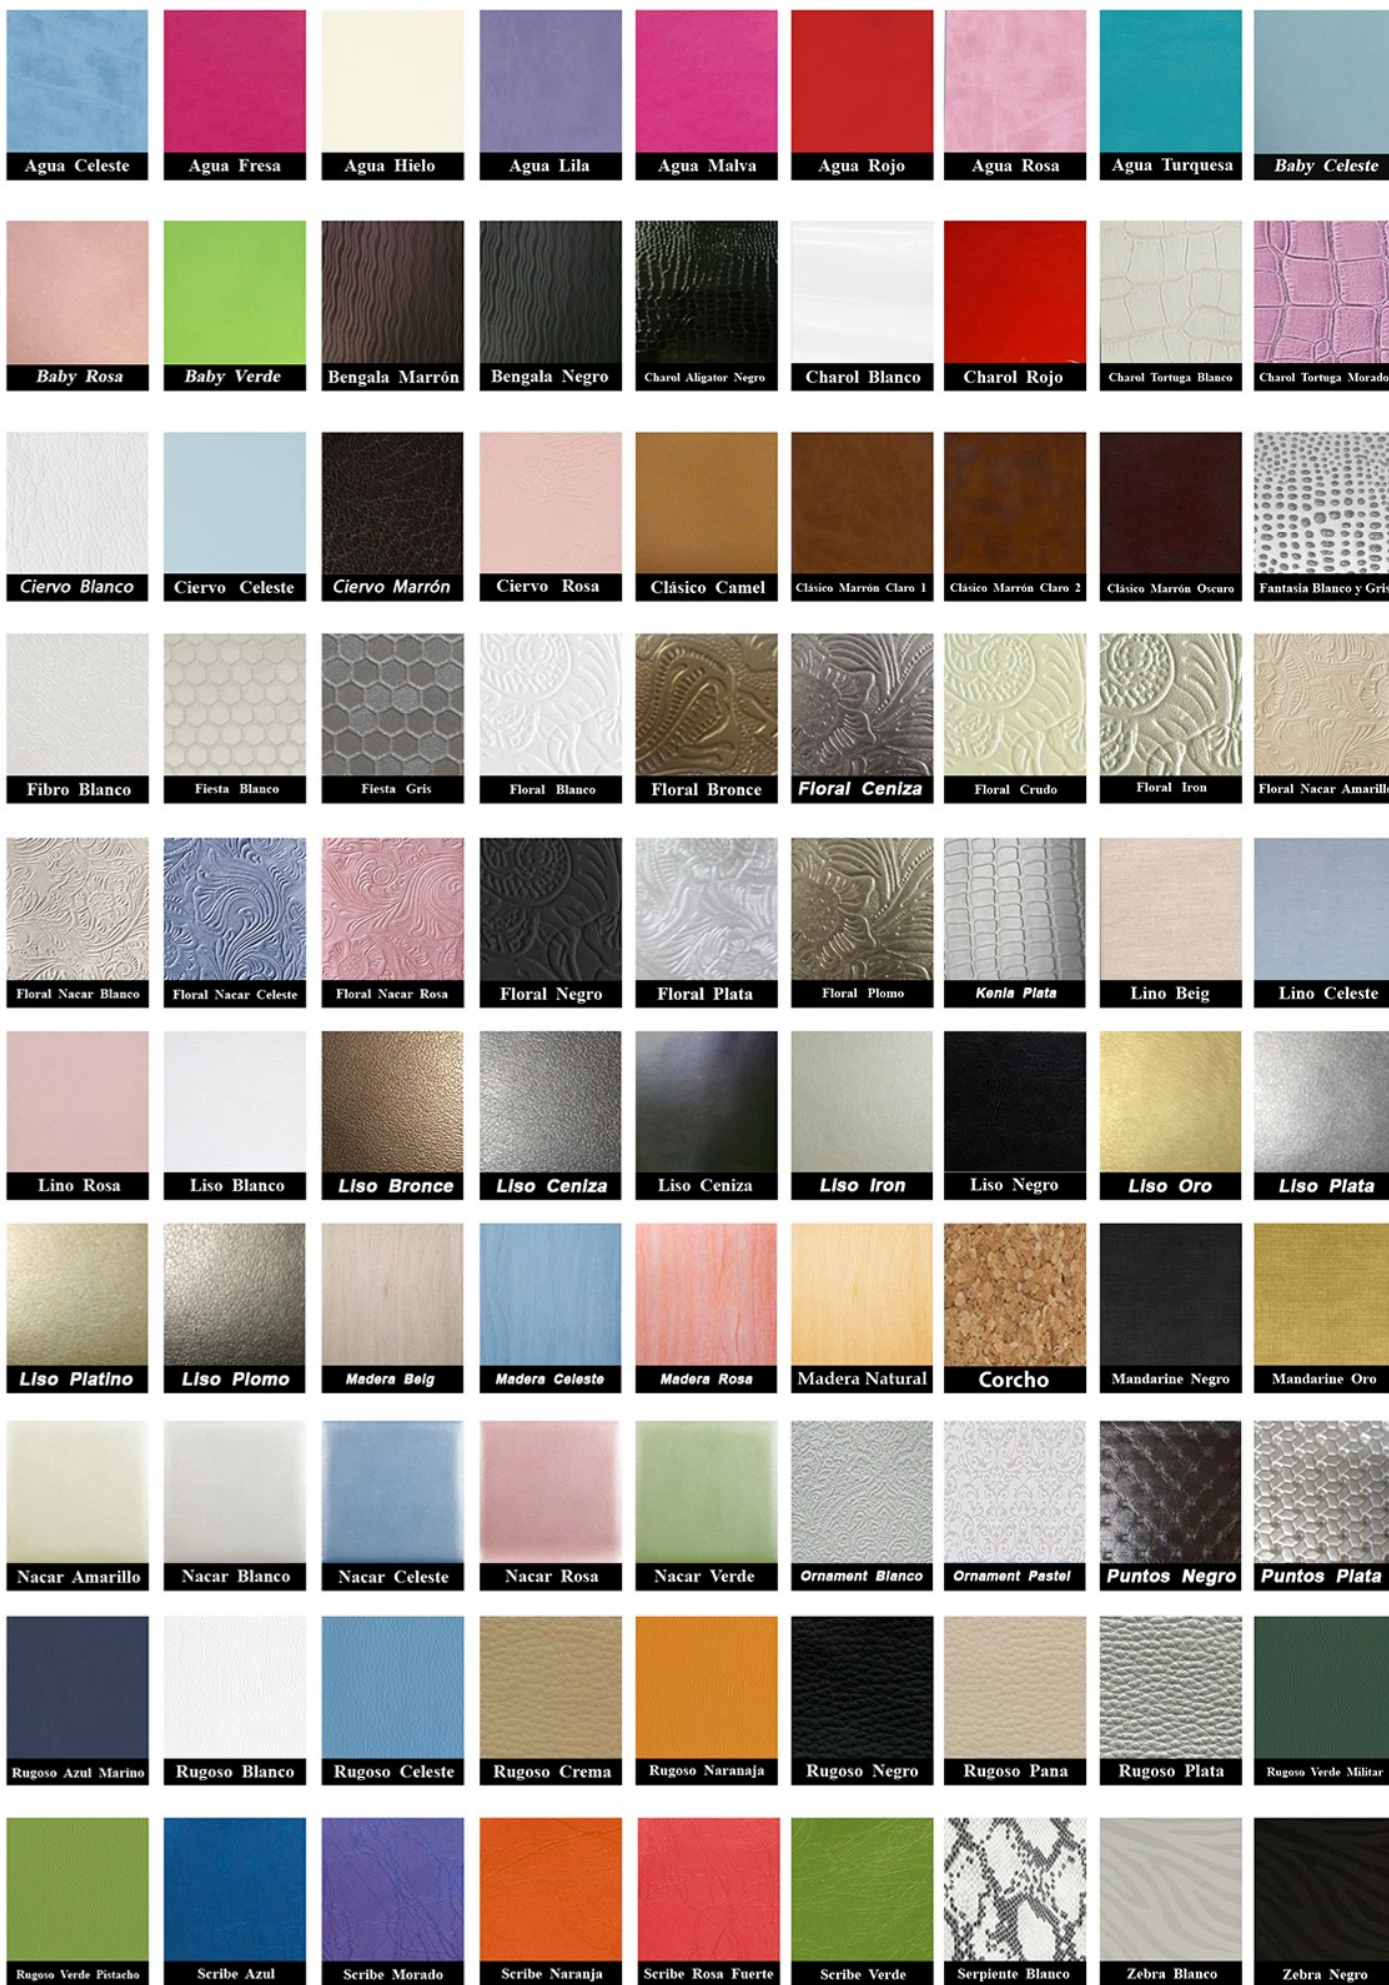

MUESTRARIO DE MATERIALES

Visite nuestra web en **Materiales** para ver todos los modelos y colores de nuestros materiales www.malagacolor.es