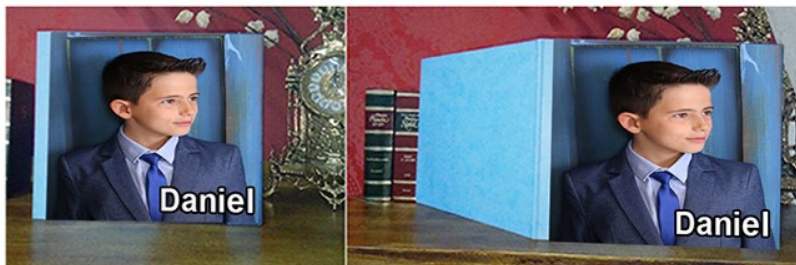

Libreto Polipiel

Libreto

Tamaño	Precio	Hoja Adicional
20x20	715 / 2 21 €	405 2,50 €
24x24	716 / 2 30 €	408 3 €
20x30	718 / 2 31 €	323 3 €
24x30	717 / 2 31 €	414 3 €
30x30	702 / 2 41 €	406 4 €

El Libreto base es de 5 Hojas (10 páginas).

Tapa Blanda a ras del álbum,
de una sola pieza en Polipiel y con Foto Laminada en la Portada.