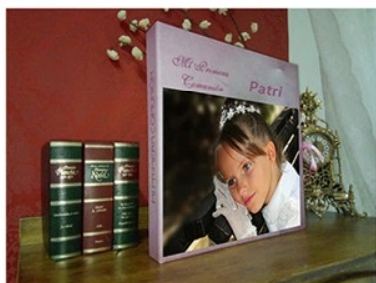

Solo se sirve con álbum.

Caja Cartón Personaliz.:

Caja de cartón grueso, en blanco anacarado con fotografía pegada en tapa.

Tamaño	Precio
24x24 / 25x25	132 12 €
24x30	132 12 €
30x30	133 12 €

Solo se sirve con álbum.

Alto del marco 4 cm.

Caja Libro :

Caja con marco de madera y realizada con foto laminada.

Tamaño	Precio
Hasta 24x24	108 24 €
Hasta 30x30	061 25 €
25x35 / 28x35	123 30 €

Solo se sirve con álbum.

Alto del marco 4 cm.