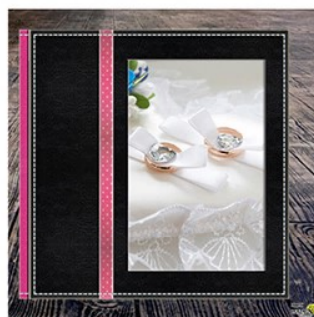

Modelo 31 MC1